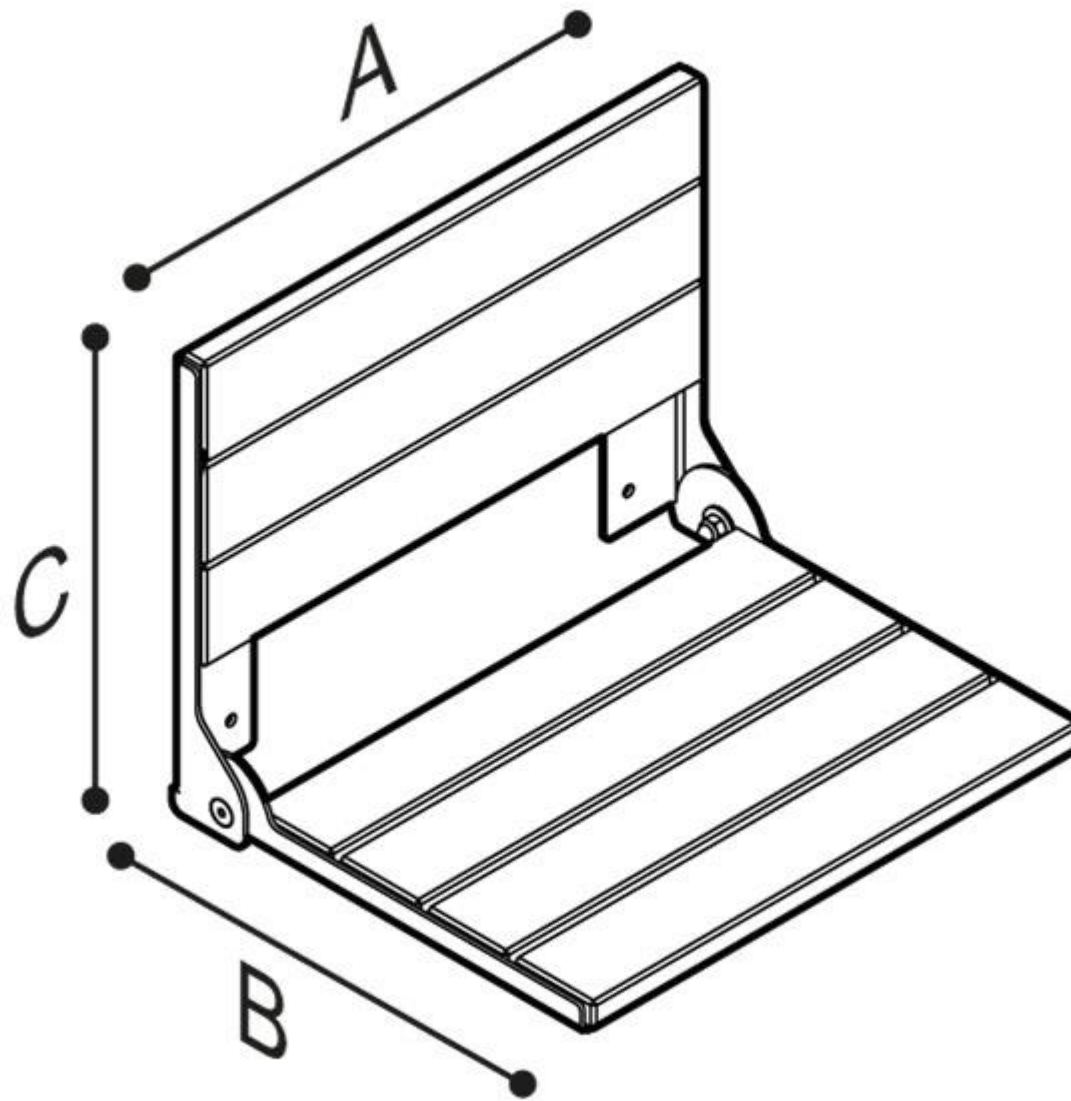

## SIÈGE DE DOUCHE BELLA

Chaise pliante avec dossier à lattes en bois Okoumé. Cadre en acier inoxydable AISI 304 avec finition satinée

Idéal pour une utilisation dans les zones de douche. Facile à assembler.

- Convient pour un poids utilisateur à 250 kg
- Dimensions: AxBxC 520x419x406
- Couleur disponible: Acier inoxydable & bois Okoumé

## SIÈGE DE DOUCHE BELLA

Artn°	AxBxC (mm)	Poids	Charge
G56UHS13	508x419x406	9.1	250

## SIÈGE DE DOUCHE BELLA