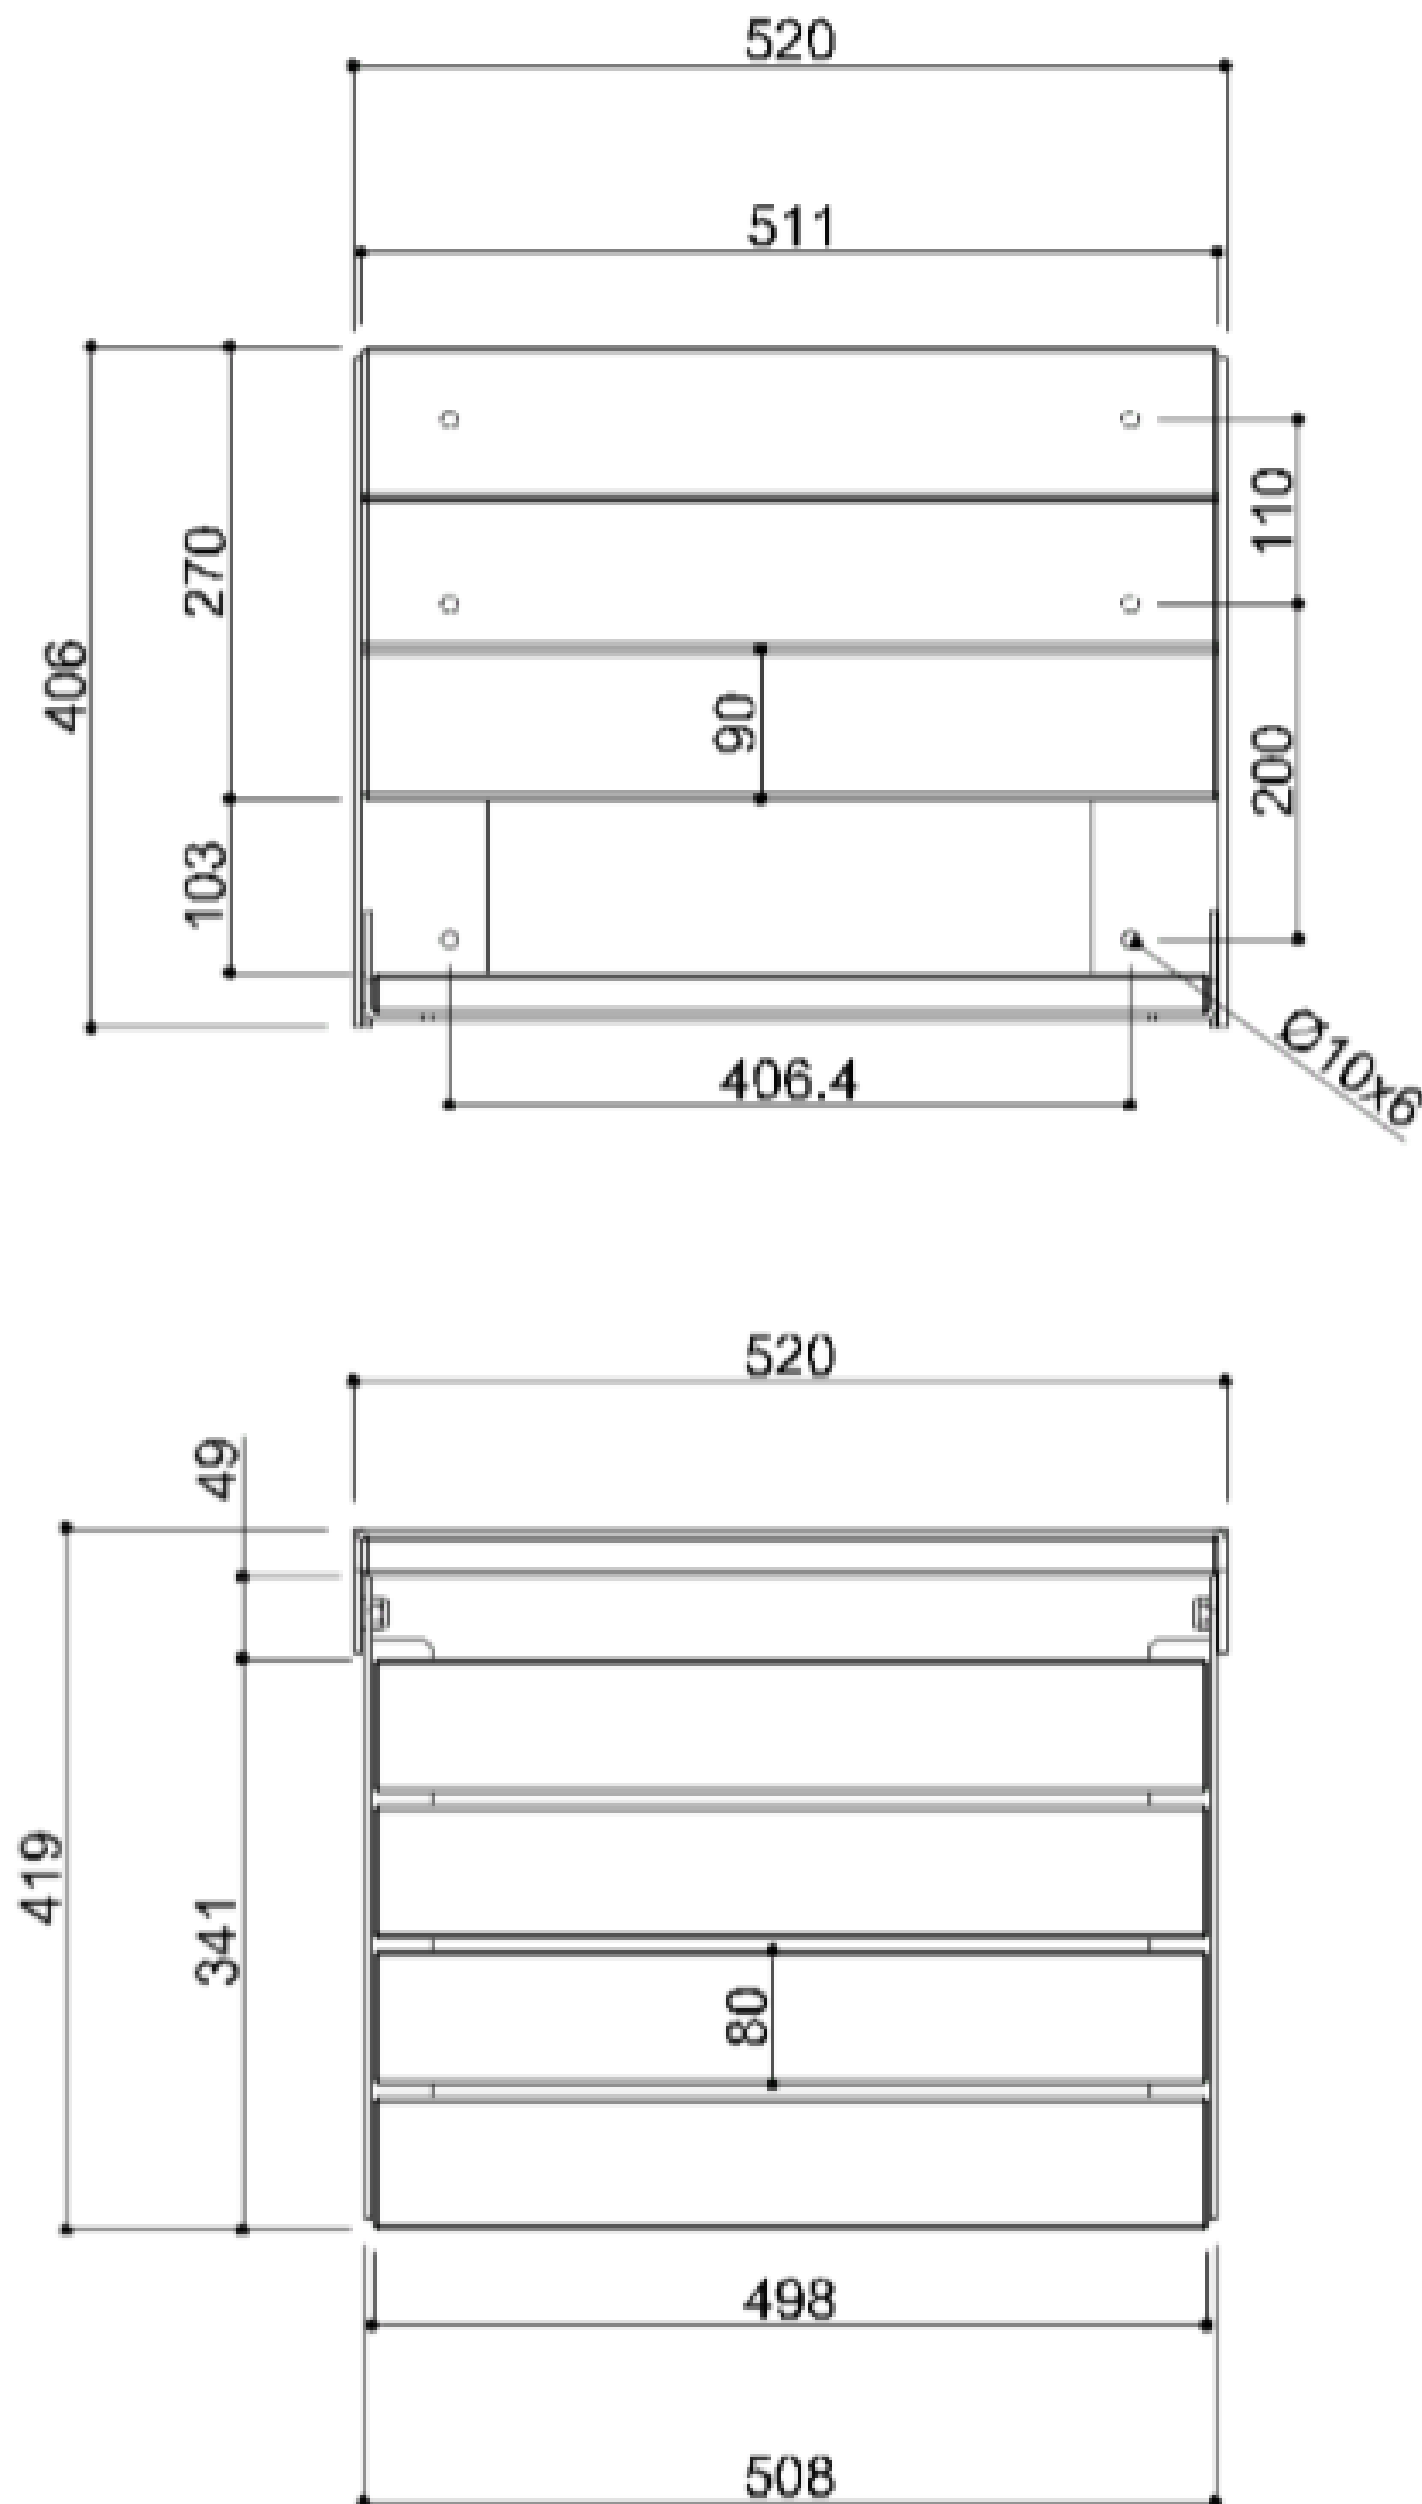

- Convient pour un poids utilisateur à 250 kg
- Dimensions: AxBxC 520x419x406
- Couleur disponible: Acier inoxydable & bois Okoumé

## SIÈGE DE DOUCHE BELLA

Artn°	AxBxC (mm)	Poids	Charge
G56UHS13	508x419x406	9.1	250

## SIÈGE DE DOUCHE BELLA